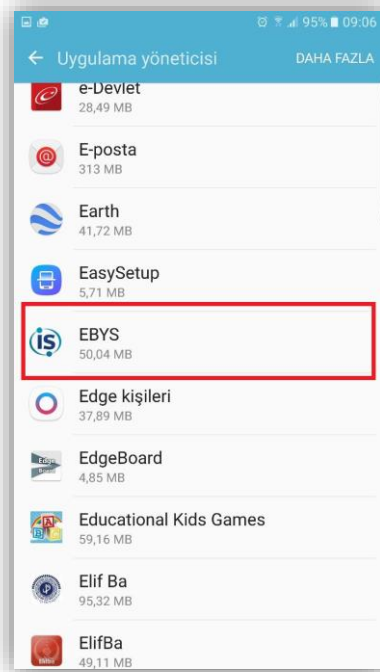

- b. Uygulama adı "EBYS" seçilir.