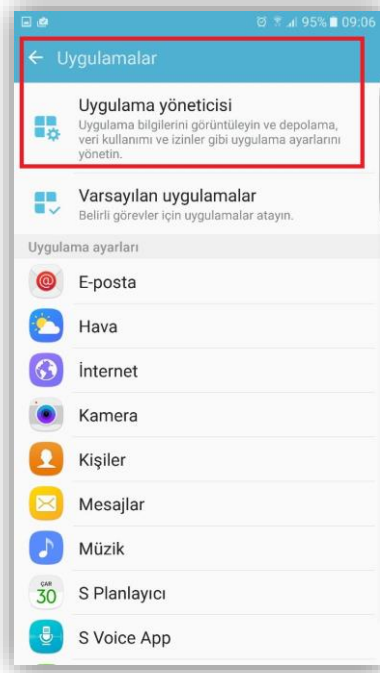

3- Ön İzleme Hatasının Giderilmesi

- a. Android telefonunun Uygulamalar sayfası açılır ve Uygulama Yöneticisi seçeneği seçilir